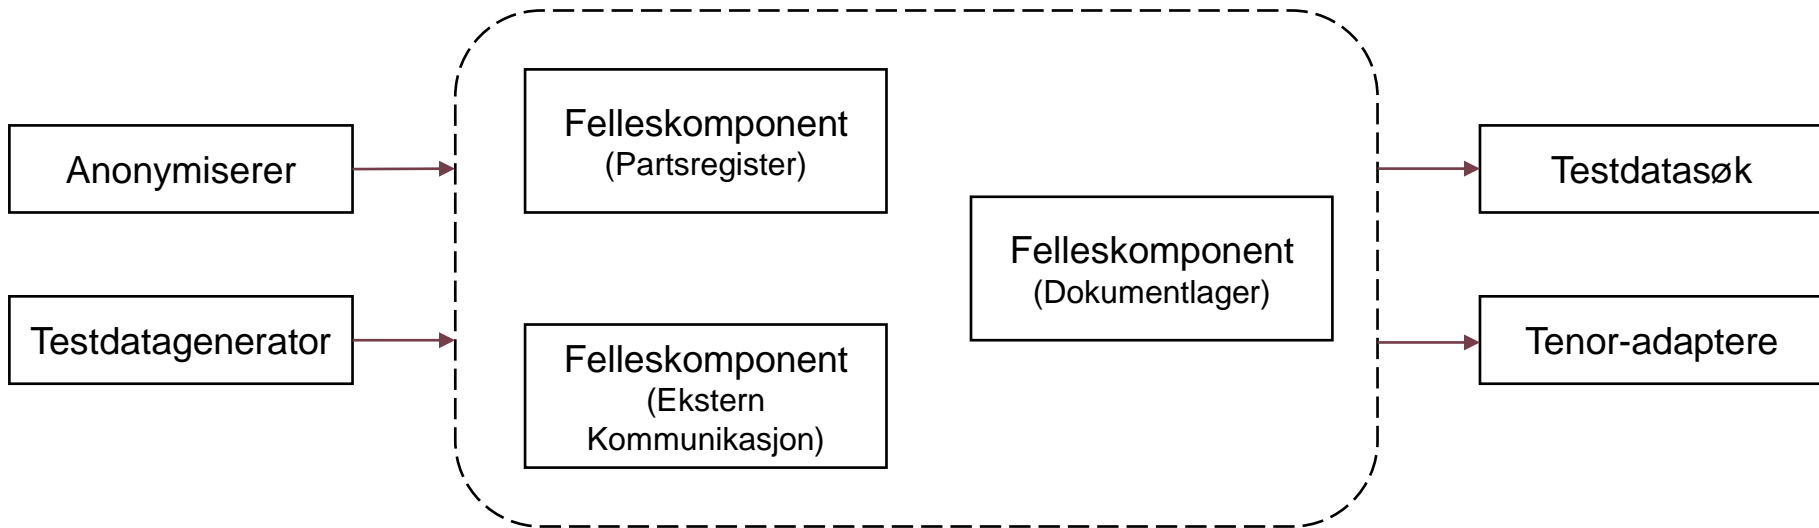

Testdata til felleskomponenter i felles testmiljøer

Prosjekter og forvaltningsteam