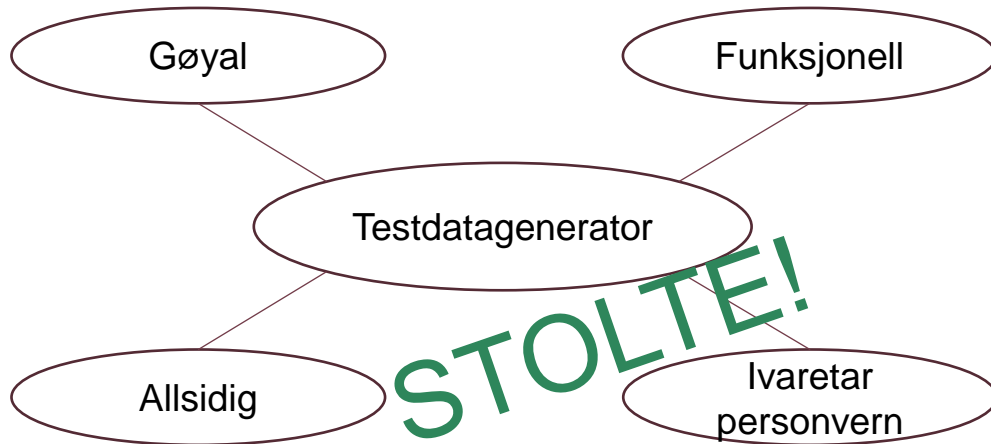

Avsluttende punkter

Har vi runda alle testdata-utfordringer?
Nei, langt i fra...

Syntetiske data > Anonymiserte data